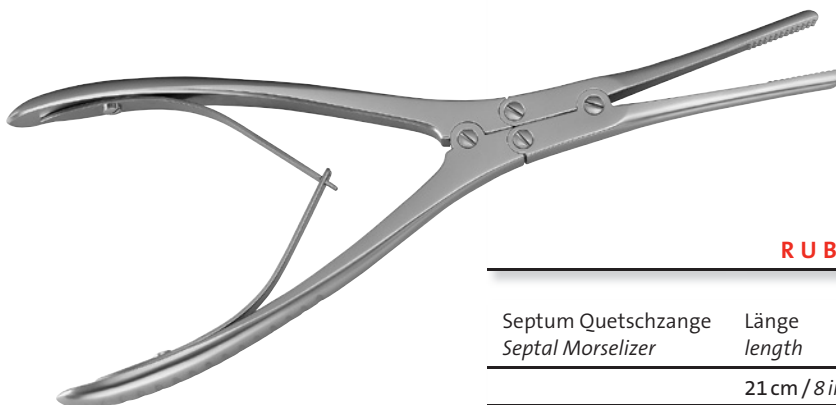

Länge length	Bestell-Nr. Ordering No.	Bestell-Nr. Ordering No.	Bestell-Nr. Ordering No.
15 cm / 6 inch	10-184.15	10-188.15	10-192.15

LEMPERT gerade—straight gebogen—curved

Länge length	Bestell-Nr. Ordering No.	Bestell-Nr. Ordering No.
19 cm / 7½ inch	10-124.19	10-125.19

LEMPERT gerade—straight gebogen—curved

Länge length	Bestell-Nr. Ordering No.	Bestell-Nr. Ordering No.
16 cm / 6½ inch	10-126.16	10-127.16

ADSON gerade—straight gebogen—curved

Länge length	Maulbreite bite	Bestell-Nr. Ordering No.	Bestell-Nr. Ordering No.
20 cm / 8 inch	8 x 16 mm	10-135.20	10-136.20
	7 x 16 mm	10-137.20	10-138.20

ADSON mit Zähne—with teeth

Länge length	Bestell-Nr. Ordering No.
20 cm / 8 inch	20-221.20

BEYER gebogen—curved

Länge length	Bestell-Nr. Ordering No.
18 cm / 7 inch	10-130.18

RUBIN gerade—straight gebogen—curved

Septum Quetschzange Septal Morselizer	Länge length	Bestell-Nr. Ordering No.	Bestell-Nr. Ordering No.
	21 cm / 8 inch	20-219.21	20-220.21