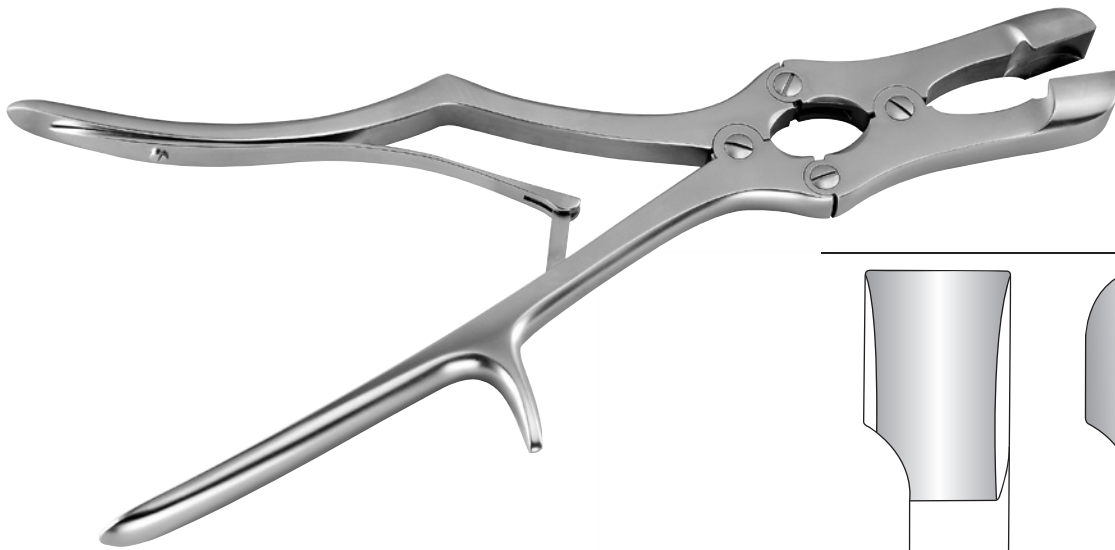

ECHLIN gerade-straight gerade-straight gerade-straight

Länge length	Maulbreite bite	Bestell-Nr. Ordering No.	Bestell-Nr. Ordering No.	Bestell-Nr. Ordering No.
23 cm / 9 inch	2x10 mm	10-115.23	-	-
	3x10 mm	-	10-116.23	-
	4x10 mm	-	-	10-117.23

STILLE gerade-straight gerade-straight

Länge length	Maulbreite bite	Bestell-Nr. Ordering No.	Bestell-Nr. Ordering No.
23 cm / 9 inch	5x14 mm	10-111.05	-
	6x14 mm	-	10-111.06

SEMB gebogen-curved

Länge length	Bestell-Nr. Ordering No.
23 cm / 9 inch	10-118.23

SAUERBRUCH gerade-straight gerade-straight

Länge length	Bestell-Nr. Ordering No.	Bestell-Nr. Ordering No.
31 cm / 12 ³ / ₈ inch	10-120.31	10-119.31

STILLE LUER gerade-straight gebogen-curved

Länge length	Bestell-Nr. Ordering No.	Bestell-Nr. Ordering No.
22 cm / 8 ¹ / ₂ inch	10-113.23	10-112.23
27 cm / 10 ¹ / ₂ inch	10-113.27	10-112.27