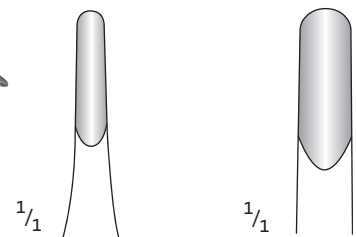

STILLE gerade-straight gerade-straight

Länge length	Maulbreite bite	Bestell-Nr. Ordering No.	Bestell-Nr. Ordering No.
23 cm / 9 inch	5x14 mm	10-111.05	-
	6x14 mm	-	10-111.06

SEMB gebogen-curved

Länge length	Bestell-Nr. Ordering No.
23 cm / 9 inch	10-118.23

SAUERBRUCH gerade-straight gerade-straight

Länge length	Bestell-Nr. Ordering No.	Bestell-Nr. Ordering No.
31 cm / 12 ³ / ₈ inch	10-120.31	10-119.31

STILLE LUER gerade-straight gebogen-curved

Länge length	Bestell-Nr. Ordering No.	Bestell-Nr. Ordering No.
22 cm / 8 ¹ / ₂ inch	10-113.23	10-112.23
27 cm / 10 ¹ / ₂ inch	10-113.27	10-112.27

LEKSELL-STILLE

3 mm

8 mm

Länge length	Maulbreite bite	Bestell-Nr. Ordering No.
24 cm / 9½ inch	3 x 16 mm	10-110.03
	4 x 16 mm	10-110.04
	5 x 16 mm	10-110.05
	6 x 16 mm	10-110.06
	7 x 16 mm	10-110.07
	8 x 16 mm	10-110.08

DALE 3 mm

Länge length	Bestell-Nr. Ordering No.
34 cm / 13 ² / ₃ inch	10-156.03

SYPERT ohne Zähne – without teeth mit Zähne – with teeth

Länge length	Maulbreite bite	Bestell-Nr. Ordering No.	Bestell-Nr. Ordering No.
36 cm / 14 ³ / ₈ inch	4 mm	10-145.04	–
	5 mm	10-145.05	–
	8 mm	10-145.08	10-150.08
	12 mm	10-145.12	10-150.12