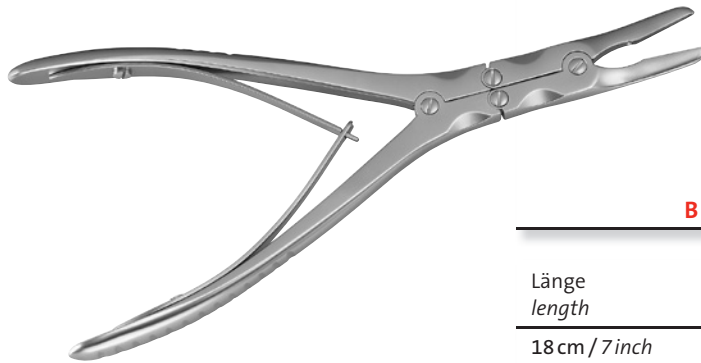

BÖHLER gerade – straight gebogen – curved

Länge length	Grösse size	Bestell-Nr. Ordering No.	Bestell-Nr. Ordering No.
15 cm / 6 inch	3 mm	10-100.03	10-101.03
	4 mm	10-100.04	10-101.04
	5 mm	10-100.05	10-101.05

KLEINERT-KUTZ leicht geb. – slightly curved 2x13 mm stark gebogen – full curved 3x8 mm

Länge length	Bestell-Nr. Ordering No.	Bestell-Nr. Ordering No.
15 cm / 6 inch	10-196.02	10-200.03

BEYER gebogen—curved

Länge
length

Bestell-Nr.
Ordering No.

18 cm / 7 inch

10-102.18

ZAUFAL-JANSEN gebogen—curved

Länge
length

Bestell-Nr.
Ordering No.

18 cm / 7 inch

Bestell-Nr.
Ordering No.

20 cm / 8 inch

10-208.20

RUSKIN gerade—straight gebogen—curved

Länge length	Grösse size	Bestell-Nr. Ordering No.	Bestell-Nr. Ordering No.
18 cm / 7 inch	4 mm	10-106.04	10-104.04
	5 mm	10-106.05	10-104.05
	6 mm	10-106.06	10-104.06
	7 mm	10-106.07	10-104.07