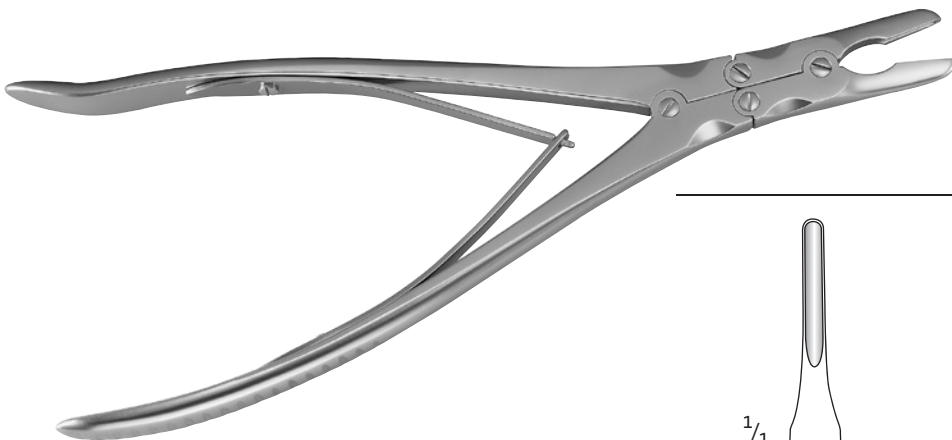

10-103.18

MAYFIELD gebogen—curved

Länge
length

Bestell-Nr.
Ordering No.

17 cm / 6 3/4 inch

10-204.17

MARQUARDT gebogen—curved

Länge
length

Bestell-Nr.
Ordering No.

20 cm / 8 inch

10-208.20

RUSKIN gerade—straight gebogen—curved

Länge length	Grösse size	Bestell-Nr. Ordering No.	Bestell-Nr. Ordering No.
18 cm / 7 inch	4 mm	10-106.04	10-104.04
	5 mm	10-106.05	10-104.05
	6 mm	10-106.06	10-104.06
	7 mm	10-106.07	10-104.07

RUSKIN gebogen—curved

Länge length	Grösse size	Bestell-Nr. Ordering No.
23 cm / 9 inch	5 mm	10-108.05
	6 mm	10-108.06
	7 mm	10-108.07

SMITH-PETERSEN gerade—straight gebogen—curved stark geb.—full curved

Länge length	Bestell-Nr. Ordering No.	Bestell-Nr. Ordering No.	Bestell-Nr. Ordering No.
24 cm / 9½ inch	10-131.24	10-132.24	10-133.24

STILLE RUSKIN gebogen – curved

Länge
length

23 cm / 9 inch

Bestell-Nr.
Ordering No.