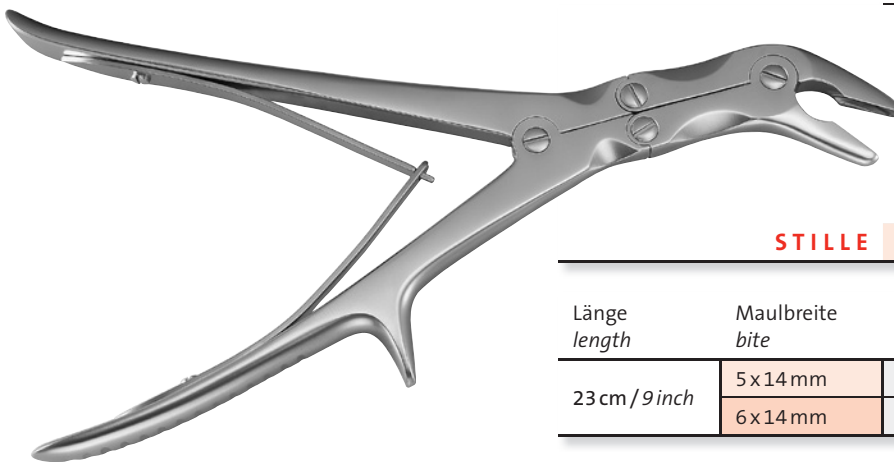

10-114.23

FRYKHOLM gebogen – curved

Länge
length

24 cm / 9½ inch

Bestell-Nr.
Ordering No.

10-220.24

STILLE LUER gerade – straight gebogen – curved

Länge
length

22 cm / 8½ inch

26 cm / 10½ inch

Bestell-Nr.
Ordering No.

10-113.22

10-113.26

Bestell-Nr.
Ordering No.

10-112.22

10-112.26

ECHLIN gerade-straight gerade-straight gerade-straight

Länge length	Maulbreite bite	Bestell-Nr. Ordering No.	Bestell-Nr. Ordering No.	Bestell-Nr. Ordering No.
23 cm / 9 inch	2x10 mm	10-115.23	-	-
	3x10 mm	-	10-116.23	-
	4x10 mm	-	-	10-117.23