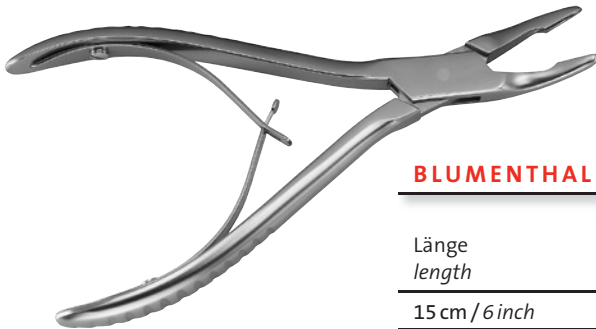

14 cm / 5½ inch

10-144.14

CLEVELAND gebogen – curved

Länge
length

Bestell-Nr.
Ordering No.

14 cm / 5½ inch

10-148.14

CLEVELAND gebogen – curved

Länge
length

Bestell-Nr.
Ordering No.

17 cm / 6¾ inch

10-152.17

STELLBRINK 2 mm 2 mm

Länge length	Bestell-Nr. Ordering No.	Bestell-Nr. Ordering No.
17 cm / 6 3/4 inch	10-156.01	10-156.02

MEAD gebogen – curved

Länge length	Bestell-Nr. Ordering No.
16,5 cm / 6 1/2 inch	10-160.16

HARTMANN gebogen – curved

Länge length	Bestell-Nr. Ordering No.
18,5 cm / 7 1/4 inch	10-134.18

JANSEN gerade – straight gebogen – curved

Länge length	Bestell-Nr. Ordering No.	Bestell-Nr. Ordering No.
18 cm / 7 inch	10-128.18	10-129.18

LUER gerade—straight gebogen—curved

Länge length	Bestell-Nr. Ordering No.	Bestell-Nr. Ordering No.
17 cm / 6½ inch	10-122.17	10-123.17