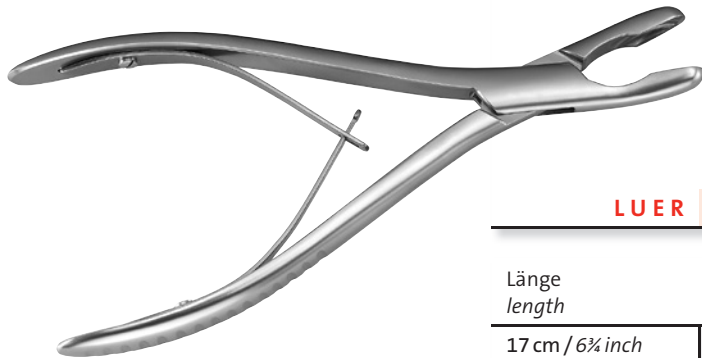

14 cm / 5½ inch

10-144.14

CLEVELAND gebogen – curved

Länge
length

Bestell-Nr.
Ordering No.

14 cm / 5½ inch

10-148.14

CLEVELAND gebogen – curved

Länge
length

Bestell-Nr.
Ordering No.

17 cm / 6¾ inch

10-152.17

STELLBRINK 2 mm 2 mm

Länge length	Bestell-Nr. Ordering No.	Bestell-Nr. Ordering No.
17 cm / 6 3/4 inch	10-156.01	10-156.02

MEAD gebogen – curved

Länge length	Bestell-Nr. Ordering No.
16,5 cm / 6 1/2 inch	10-160.16

HARTMANN gebogen – curved

Länge length	Bestell-Nr. Ordering No.
18,5 cm / 7 1/4 inch	10-134.18

JANSEN gerade – straight gebogen – curved

Länge length	Bestell-Nr. Ordering No.	Bestell-Nr. Ordering No.
18 cm / 7 inch	10-128.18	10-129.18

LUER gerade—straight gebogen—curved

Länge length	Bestell-Nr. Ordering No.	Bestell-Nr. Ordering No.
17 cm / 6½ inch	10-122.17	10-123.17