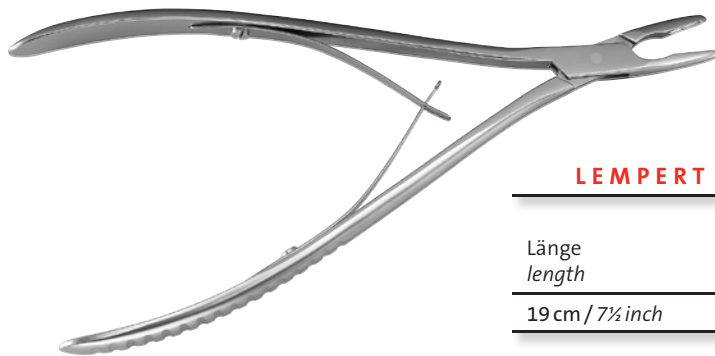

Länge length	Bestell-Nr. Ordering No.
16,5 cm / 6 1/2 inch	10-160.16

HARTMANN gebogen – curved

Länge length	Bestell-Nr. Ordering No.
18,5 cm / 7 1/4 inch	10-134.18

JANSEN gerade – straight gebogen – curved

Länge length	Bestell-Nr. Ordering No.	Bestell-Nr. Ordering No.
18 cm / 7 inch	10-128.18	10-129.18

LUER gerade—straight gebogen—curved

Länge length	Bestell-Nr. Ordering No.	Bestell-Nr. Ordering No.
17 cm / 6½ inch	10-122.17	10-123.17

BLUMENTHAL 30° gebogen—curved 45° gebogen—curved 90° gebogen—curved

Länge length	Bestell-Nr. Ordering No.	Bestell-Nr. Ordering No.	Bestell-Nr. Ordering No.
15 cm / 6 inch	10-172.15	10-176.15	10-180.15

LUER gebogen—curved gebogen—curved gebogen—curved

Länge length	Bestell-Nr. Ordering No.	Bestell-Nr. Ordering No.	Bestell-Nr. Ordering No.
15 cm / 6 inch	10-184.15	10-188.15	10-192.15

LEMPERT gerade—straight gebogen—curved

Länge length	Bestell-Nr. Ordering No.	Bestell-Nr. Ordering No.
19 cm / 7½ inch	10-124.19	10-125.19