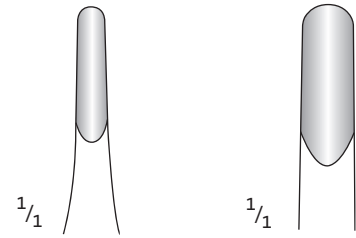

ECHLIN gerade-straight gerade-straight gerade-straight

Länge length	Maulbreite bite	Bestell-Nr. Ordering No.	Bestell-Nr. Ordering No.	Bestell-Nr. Ordering No.
23 cm / 9 inch	2x10 mm	10-115.23	-	-
	3x10 mm	-	10-116.23	-
	4x10 mm	-	-	10-117.23

STILLE gerade-straight gerade-straight

Länge length	Maulbreite bite	Bestell-Nr. Ordering No.	Bestell-Nr. Ordering No.
23 cm / 9 inch	5x14 mm	10-111.05	-
	6x14 mm	-	10-111.06

SEMB gebogen-curved

Länge length	Bestell-Nr. Ordering No.
23 cm / 9 inch	10-118.23

SAUERBRUCH gerade-straight gerade-straight

Länge length	Bestell-Nr. Ordering No.	Bestell-Nr. Ordering No.
31 cm / 12 ³ / ₈ inch	10-120.31	10-119.31

STILLE LUER gerade-straight gebogen-curved

Länge length	Bestell-Nr. Ordering No.	Bestell-Nr. Ordering No.
22 cm / 8 ¹ / ₂ inch	10-113.23	10-112.23
27 cm / 10 ¹ / ₂ inch	10-113.27	10-112.27