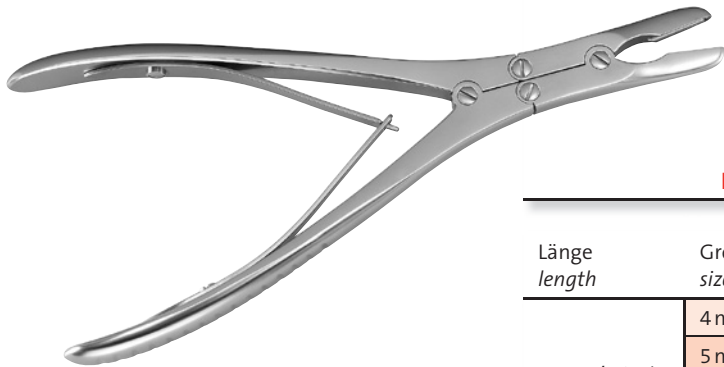

Länge
length

Bestell-Nr.
Ordering No.

18 cm / 7 inch

10-102.18

ZAUFAL-JANSEN gebogen—curved

Länge
length

Bestell-Nr.
Ordering No.

18 cm / 7 inch

10-103.18

MAYFIELD gebogen—curved

Länge
length

Bestell-Nr.
Ordering No.

17 cm / 6 3/4 inch

10-204.17

MARQUARDT gebogen—curved

Länge
length

Bestell-Nr.
Ordering No.

20 cm / 8 inch

10-208.20

RUSKIN gerade—straight gebogen—curved

Länge length	Grösse size	Bestell-Nr. Ordering No.	Bestell-Nr. Ordering No.
18 cm / 7 inch	4 mm	10-106.04	10-104.04
	5 mm	10-106.05	10-104.05
	6 mm	10-106.06	10-104.06
	7 mm	10-106.07	10-104.07

RUSKIN gebogen—curved

Länge length	Grösse size	Bestell-Nr. Ordering No.
23 cm / 9 inch	5 mm	10-108.05
	6 mm	10-108.06
	7 mm	10-108.07

SMITH-PETERSEN gerade—straight gebogen—curved stark geb.—full curved