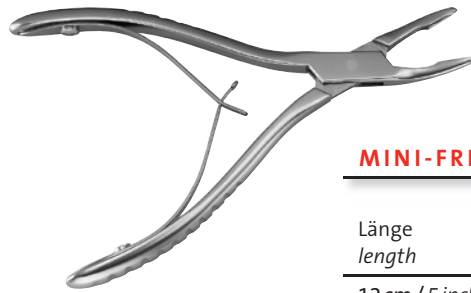

LEKSELL-STILLE

3 mm

8 mm

Länge length	Maulbreite bite	Bestell-Nr. Ordering No.
24 cm / 9½ inch	3 x 16 mm	10-110.03
	4 x 16 mm	10-110.04
	5 x 16 mm	10-110.05
	6 x 16 mm	10-110.06
	7 x 16 mm	10-110.07
	8 x 16 mm	10-110.08

LEKSELL stark gebogen - full curved

3 mm

8 mm

Länge length	Maulbreite bite	Bestell-Nr. Ordering No.
24 cm / 9½ inch	3 x 16 mm	10-210.03
	4 x 16 mm	10-210.04
	5 x 16 mm	10-210.05
	6 x 16 mm	10-210.06
	7 x 16 mm	10-210.07
	8 x 16 mm	10-210.08

DALE 3 mm

Länge length	Bestell-Nr. Ordering No.
34 cm / 13 ² / ₃ inch	10-156.03

SYPERT ohne Zähne – without teeth mit Zähne – with teeth

Länge length	Maulbreite bite	Bestell-Nr. Ordering No.	Bestell-Nr. Ordering No.
36 cm / 14 ³ / ₈ inch	4 mm	10-145.04	–
	5 mm	10-145.05	–
	8 mm	10-145.08	10-150.08
	12 mm	10-145.12	10-150.12