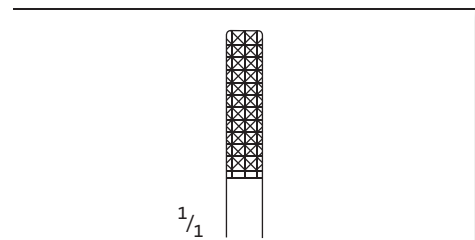

RUBIN gerade—straight gebogen—curved

Septum Quetschzange Septal Morselizer	Länge length	Bestell-Nr. Ordering No.	Bestell-Nr. Ordering No.
	21 cm / 8 inch	20-219.21	20-220.21