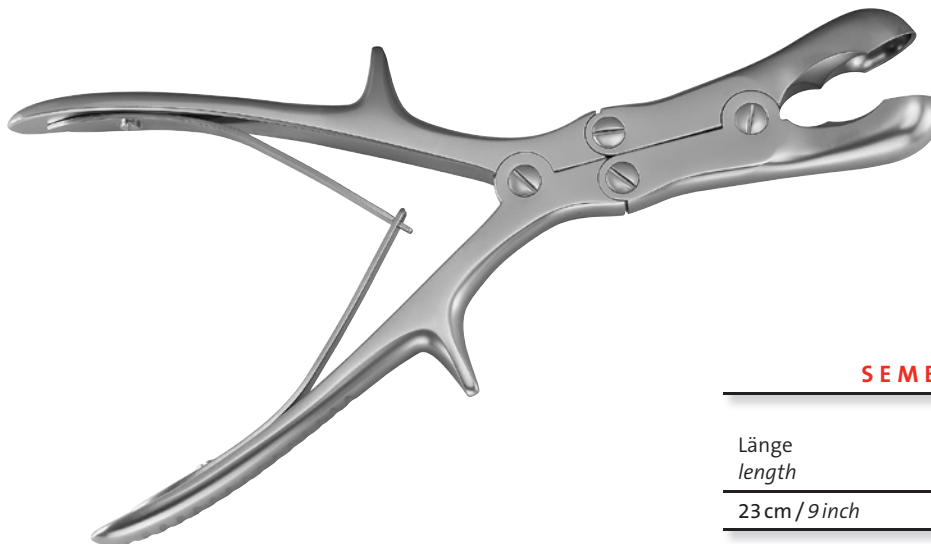

Länge length	Bestell-Nr. Ordering No.
23 cm / 9 inch	10-118.23