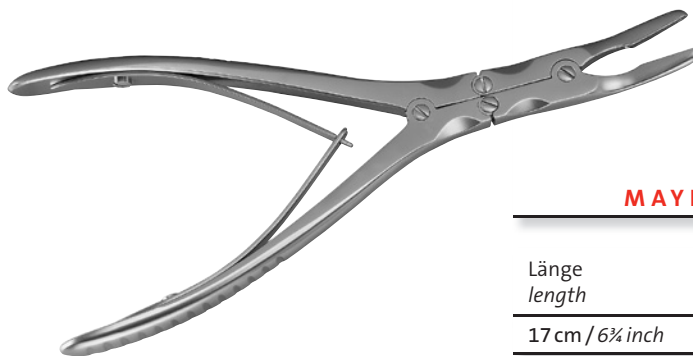

KLEINERT-KUTZ leicht geb. – slightly curved 2x13 mm stark gebogen – full curved 3x8 mm

Länge length	Bestell-Nr. Ordering No.	Bestell-Nr. Ordering No.
15 cm / 6 inch	10-196.02	10-200.03

BEYER gebogen—curved

Länge
length

Bestell-Nr.
Ordering No.

18 cm / 7 inch

10-102.18

ZAUFAL-JANSEN gebogen—curved

Länge
length

Bestell-Nr.
Ordering No.

18 cm / 7 inch

10-103.18

MAYFIELD gebogen—curved

Länge
length

Bestell-Nr.
Ordering No.

17 cm / 6 3/4 inch

10-204.17

MARQUARDT gebogen—curved

Länge
length

Bestell-Nr.
Ordering No.

20 cm / 8 inch

10-208.20

RUSKIN gerade—straight gebogen—curved

Länge length	Grösse size	Bestell-Nr. Ordering No.	Bestell-Nr. Ordering No.
18 cm / 7 inch	4 mm	10-106.04	10-104.04
	5 mm	10-106.05	10-104.05
	6 mm	10-106.06	10-104.06
	7 mm	10-106.07	10-104.07