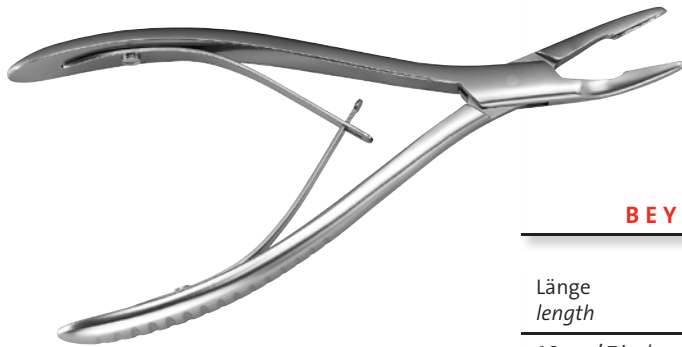

Länge length	Bestell-Nr. Ordering No.	Bestell-Nr. Ordering No.	Bestell-Nr. Ordering No.
15 cm / 6 inch	10-184.15	10-188.15	10-192.15

LEMPERT gerade—straight gebogen—curved

Länge length	Bestell-Nr. Ordering No.	Bestell-Nr. Ordering No.
19 cm / 7½ inch	10-124.19	10-125.19

LEMPERT gerade—straight gebogen—curved

Länge length	Bestell-Nr. Ordering No.	Bestell-Nr. Ordering No.
16 cm / 6½ inch	10-126.16	10-127.16

ADSON gerade—straight gebogen—curved

Länge length	Maulbreite bite	Bestell-Nr. Ordering No.	Bestell-Nr. Ordering No.
20 cm / 8 inch	8 x 16 mm	10-135.20	10-136.20
	7 x 16 mm	10-137.20	10-138.20

ADSON mit Zähne—with teeth

Länge length	Bestell-Nr. Ordering No.
20 cm / 8 inch	20-221.20

BEYER gebogen—curved

Länge length	Bestell-Nr. Ordering No.
18 cm / 7 inch	10-130.18

RUBIN gerade—straight gebogen—curved

Septum Quetschzange Septal Morselizer	Länge length	Bestell-Nr. Ordering No.	Bestell-Nr. Ordering No.
	21 cm / 8 inch	20-219.21	20-220.21