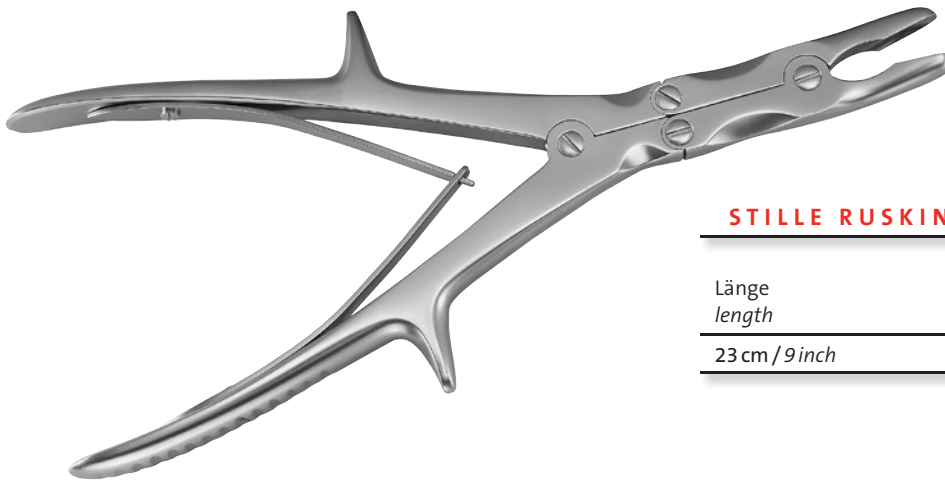

Bestell-Nr.
Ordering No.

20 cm / 8 inch

10-208.20

RUSKIN gerade—straight gebogen—curved

Länge length	Grösse size	Bestell-Nr. Ordering No.	Bestell-Nr. Ordering No.
18 cm / 7 inch	4 mm	10-106.04	10-104.04
	5 mm	10-106.05	10-104.05
	6 mm	10-106.06	10-104.06
	7 mm	10-106.07	10-104.07

RUSKIN gebogen—curved

Länge length	Grösse size	Bestell-Nr. Ordering No.
23 cm / 9 inch	5 mm	10-108.05
	6 mm	10-108.06
	7 mm	10-108.07

SMITH-PETERSEN gerade—straight gebogen—curved stark geb.—full curved

Länge length	Bestell-Nr. Ordering No.	Bestell-Nr. Ordering No.	Bestell-Nr. Ordering No.
24 cm / 9½ inch	10-131.24	10-132.24	10-133.24

STILLE RUSKIN gebogen – curved

Länge
length

23 cm / 9 inch

Bestell-Nr.
Ordering No.