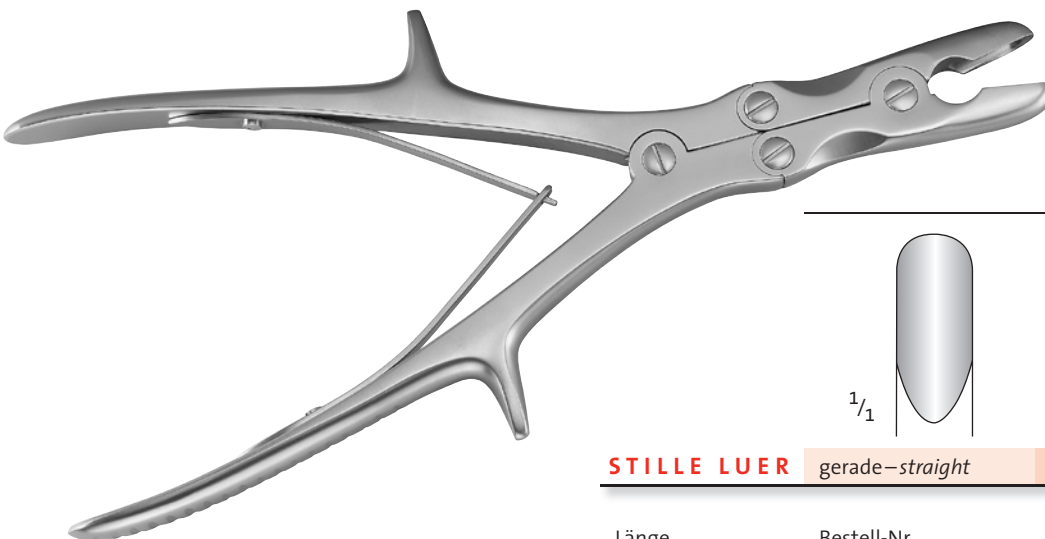

Länge length	Bestell-Nr. Ordering No.	Bestell-Nr. Ordering No.	Bestell-Nr. Ordering No.
24 cm / 9½ inch	10-131.24	10-132.24	10-133.24

STILLE RUSKIN gebogen – curved

Länge
length

23 cm / 9 inch

Bestell-Nr.
Ordering No.

10-114.23

FRYKHOLM gebogen – curved

Länge
length

24 cm / 9½ inch

Bestell-Nr.
Ordering No.

10-220.24

STILLE LUER gerade – straight gebogen – curved

Länge
length

22 cm / 8½ inch

26 cm / 10½ inch

Bestell-Nr.
Ordering No.

10-113.22

10-113.26

Bestell-Nr.
Ordering No.

10-112.22

10-112.26

ECHLIN gerade-straight gerade-straight gerade-straight

Länge length	Maulbreite bite	Bestell-Nr. Ordering No.	Bestell-Nr. Ordering No.	Bestell-Nr. Ordering No.
23 cm / 9 inch	2x10 mm	10-115.23	-	-
	3x10 mm	-	10-116.23	-
	4x10 mm	-	-	10-117.23