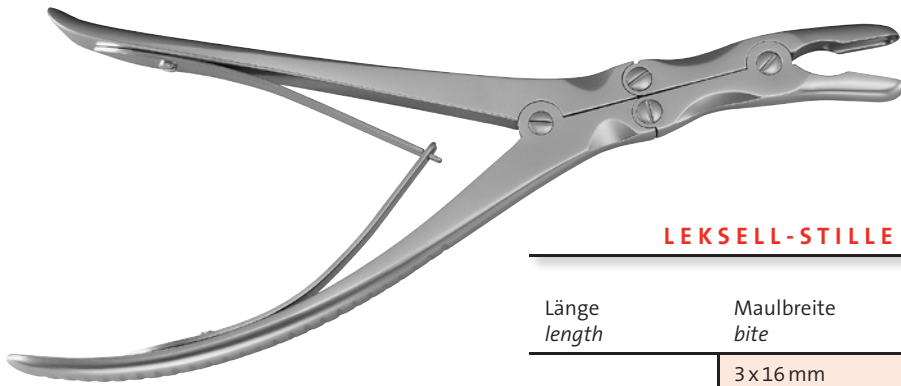

ECHLIN gerade-straight gerade-straight gerade-straight

Länge length	Maulbreite bite	Bestell-Nr. Ordering No.	Bestell-Nr. Ordering No.	Bestell-Nr. Ordering No.
23 cm / 9 inch	2x10 mm	10-115.23	-	-
	3x10 mm	-	10-116.23	-
	4x10 mm	-	-	10-117.23

STILLE gerade-straight gerade-straight

Länge length	Maulbreite bite	Bestell-Nr. Ordering No.	Bestell-Nr. Ordering No.
23 cm / 9 inch	5x14 mm	10-111.05	-
	6x14 mm	-	10-111.06

SEMB gebogen-curved

Länge length	Bestell-Nr. Ordering No.
23 cm / 9 inch	10-118.23

SAUERBRUCH gerade-straight gerade-straight

Länge length	Bestell-Nr. Ordering No.	Bestell-Nr. Ordering No.
31 cm / 12 ³ / ₈ inch	10-120.31	10-119.31

STILLE LUER gerade-straight gebogen-curved

Länge length	Bestell-Nr. Ordering No.	Bestell-Nr. Ordering No.
22 cm / 8 ¹ / ₂ inch	10-113.23	10-112.23
27 cm / 10 ¹ / ₂ inch	10-113.27	10-112.27