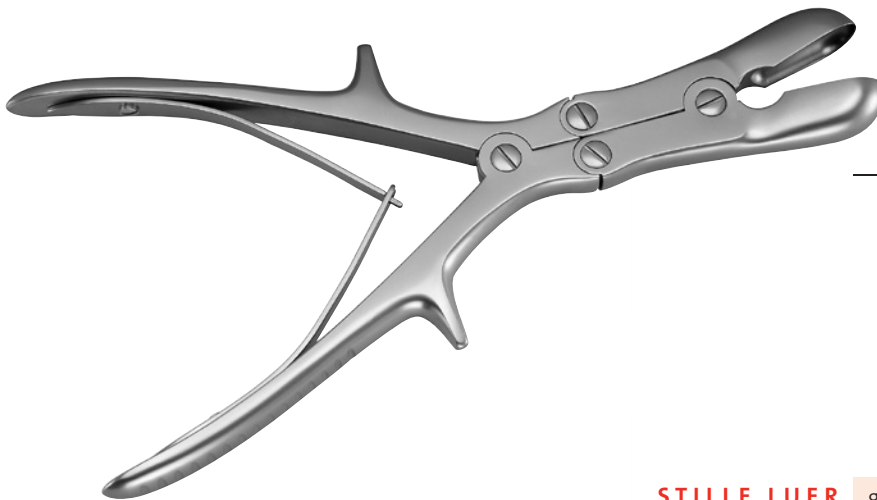

STILLE gerade-straight gerade-straight

Länge length	Maulbreite bite	Bestell-Nr. Ordering No.	Bestell-Nr. Ordering No.
23 cm / 9 inch	5x14 mm	10-111.05	-
	6x14 mm	-	10-111.06

SEMB gebogen-curved

Länge length	Bestell-Nr. Ordering No.
23 cm / 9 inch	10-118.23

SAUERBRUCH gerade-straight gerade-straight

Länge length	Bestell-Nr. Ordering No.	Bestell-Nr. Ordering No.
31 cm / 12 ³ / ₈ inch	10-120.31	10-119.31

STILLE LUER gerade-straight gebogen-curved

Länge length	Bestell-Nr. Ordering No.	Bestell-Nr. Ordering No.
22 cm / 8 ¹ / ₂ inch	10-113.23	10-112.23
27 cm / 10 ¹ / ₂ inch	10-113.27	10-112.27