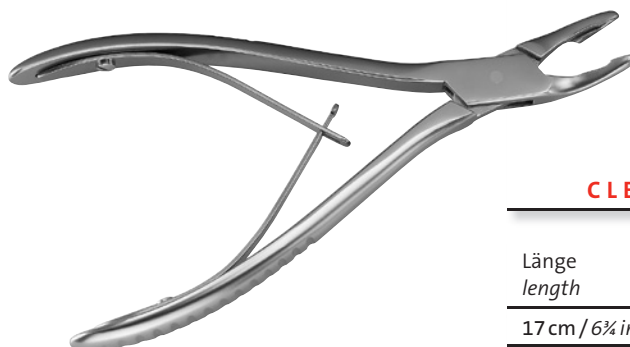

MINI-FRIEDMANN gebogen – curved

Länge
length

Bestell-Nr.
Ordering No.

12 cm / 5 inch

10-140.12

FRIEDMANN gebogen – curved

Länge
length

Bestell-Nr.
Ordering No.

14 cm / 5½ inch

10-144.14

CLEVELAND gebogen – curved

Länge
length

Bestell-Nr.
Ordering No.

14 cm / 5½ inch

10-148.14

CLEVELAND gebogen – curved

Länge
length

Bestell-Nr.
Ordering No.

17 cm / 6¾ inch

10-152.17

STELLBRINK 2 mm 2 mm

Länge length	Bestell-Nr. Ordering No.	Bestell-Nr. Ordering No.
17 cm / 6 3/4 inch	10-156.01	10-156.02

MEAD gebogen – curved

Länge length	Bestell-Nr. Ordering No.
16,5 cm / 6 1/2 inch	10-160.16

HARTMANN gebogen – curved

Länge length	Bestell-Nr. Ordering No.
18,5 cm / 7 1/4 inch	10-134.18

JANSEN gerade – straight gebogen – curved