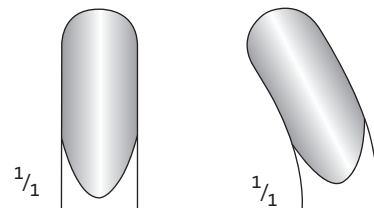

Länge length	Bestell-Nr. Ordering No.	Bestell-Nr. Ordering No.	Bestell-Nr. Ordering No.
24 cm / 9½ inch	10-131.24	10-132.24	10-133.24

STILLE RUSKIN gebogen – curved

Länge
length

23 cm / 9 inch

Bestell-Nr.
Ordering No.

10-114.23

FRYKHOLM gebogen – curved

Länge
length

24 cm / 9½ inch

Bestell-Nr.
Ordering No.

10-220.24

STILLE LUER gerade – straight gebogen – curved

Länge
length

22 cm / 8½ inch

26 cm / 10½ inch

Bestell-Nr.
Ordering No.

10-113.22

10-113.26

Bestell-Nr.
Ordering No.

10-112.22

10-112.26

ECHLIN gerade-straight gerade-straight gerade-straight

Länge length	Maulbreite bite	Bestell-Nr. Ordering No.	Bestell-Nr. Ordering No.	Bestell-Nr. Ordering No.
23 cm / 9 inch	2x10 mm	10-115.23	-	-
	3x10 mm	-	10-116.23	-
	4x10 mm	-	-	10-117.23