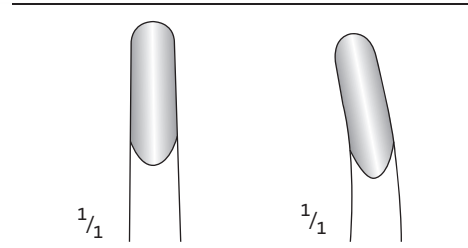

Länge
length

Bestell-Nr.
Ordering No.

18 cm / 7 inch

10-102.18

ZAUFAL-JANSEN gebogen—curved

Länge
length

Bestell-Nr.
Ordering No.

18 cm / 7 inch

10-103.18

MAYFIELD gebogen—curved

Länge
length

Bestell-Nr.
Ordering No.

17 cm / 6 3/4 inch

10-204.17

MARQUARDT gebogen—curved

Länge
length

Bestell-Nr.
Ordering No.

20 cm / 8 inch

10-208.20

RUSKIN gerade—straight gebogen—curved

Länge length	Grösse size	Bestell-Nr. Ordering No.	Bestell-Nr. Ordering No.
18 cm / 7 inch	4 mm	10-106.04	10-104.04
	5 mm	10-106.05	10-104.05
	6 mm	10-106.06	10-104.06
	7 mm	10-106.07	10-104.07

RUSKIN gebogen—curved

Länge length	Grösse size	Bestell-Nr. Ordering No.
23 cm / 9 inch	5 mm	10-108.05
	6 mm	10-108.06
	7 mm	10-108.07

SMITH-PETERSEN gerade—straight gebogen—curved stark geb.—full curved