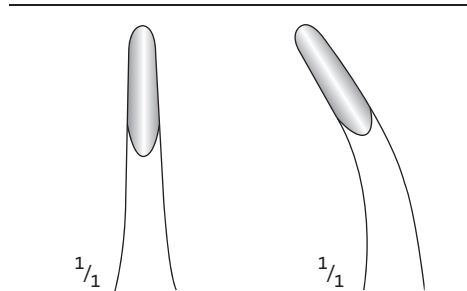

14 cm / 5½ inch

10-144.14

CLEVELAND gebogen – curved

Länge
length

Bestell-Nr.
Ordering No.

14 cm / 5½ inch

10-148.14

CLEVELAND gebogen – curved

Länge
length

Bestell-Nr.
Ordering No.

17 cm / 6¾ inch

10-152.17

STELLBRINK 2 mm 2 mm

Länge length	Bestell-Nr. Ordering No.	Bestell-Nr. Ordering No.
17 cm / 6 3/4 inch	10-156.01	10-156.02

MEAD gebogen – curved

Länge length	Bestell-Nr. Ordering No.
16,5 cm / 6 1/2 inch	10-160.16

HARTMANN gebogen – curved

Länge length	Bestell-Nr. Ordering No.
18,5 cm / 7 1/4 inch	10-134.18

JANSEN gerade – straight gebogen – curved

Länge length	Bestell-Nr. Ordering No.	Bestell-Nr. Ordering No.
18 cm / 7 inch	10-128.18	10-129.18

LUER gerade—straight gebogen—curved

Länge length	Bestell-Nr. Ordering No.	Bestell-Nr. Ordering No.
17 cm / 6½ inch	10-122.17	10-123.17