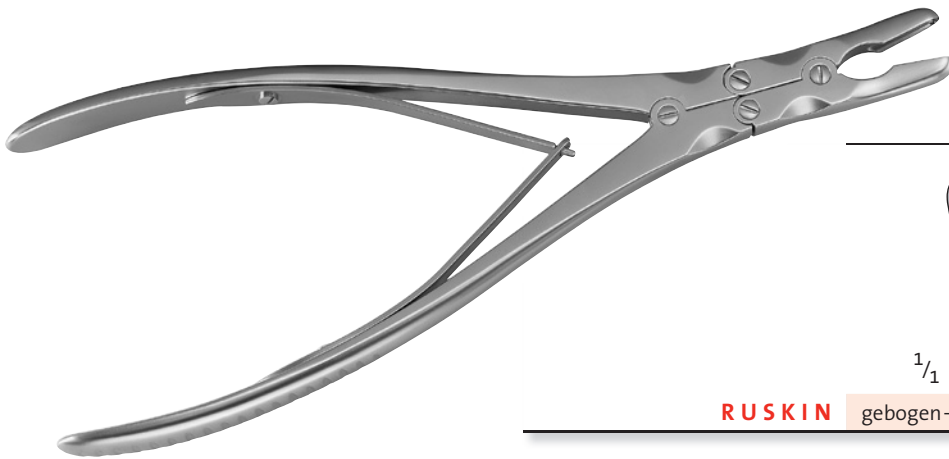

Bestell-Nr.
Ordering No.

20 cm / 8 inch

10-208.20

RUSKIN gerade—straight gebogen—curved

Länge length	Grösse size	Bestell-Nr. Ordering No.	Bestell-Nr. Ordering No.
18 cm / 7 inch	4 mm	10-106.04	10-104.04
	5 mm	10-106.05	10-104.05
	6 mm	10-106.06	10-104.06
	7 mm	10-106.07	10-104.07

RUSKIN gebogen—curved

Länge length	Grösse size	Bestell-Nr. Ordering No.
23 cm / 9 inch	5 mm	10-108.05
	6 mm	10-108.06
	7 mm	10-108.07

SMITH-PETERSEN gerade—straight gebogen—curved stark geb.—full curved