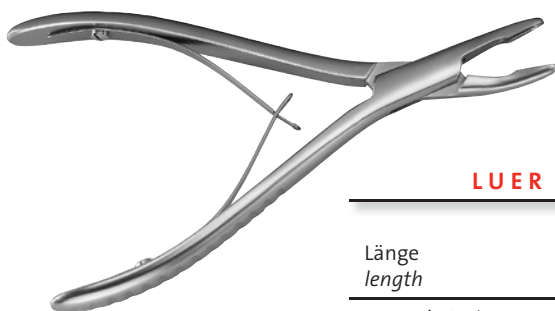

Länge length	Bestell-Nr. Ordering No.
16,5 cm / 6 1/2 inch	10-160.16

HARTMANN gebogen – curved

Länge length	Bestell-Nr. Ordering No.
18,5 cm / 7 1/4 inch	10-134.18

JANSEN gerade – straight gebogen – curved

Länge length	Bestell-Nr. Ordering No.	Bestell-Nr. Ordering No.
18 cm / 7 inch	10-128.18	10-129.18

LUER gerade—straight gebogen—curved

Länge length	Bestell-Nr. Ordering No.	Bestell-Nr. Ordering No.
17 cm / 6½ inch	10-122.17	10-123.17

BLUMENTHAL 30° gebogen—curved 45° gebogen—curved 90° gebogen—curved

Länge length	Bestell-Nr. Ordering No.	Bestell-Nr. Ordering No.	Bestell-Nr. Ordering No.
15 cm / 6 inch	10-172.15	10-176.15	10-180.15

LUER gebogen—curved gebogen—curved gebogen—curved

Länge length	Bestell-Nr. Ordering No.	Bestell-Nr. Ordering No.	Bestell-Nr. Ordering No.
15 cm / 6 inch	10-184.15	10-188.15	10-192.15

LEMPERT gerade—straight gebogen—curved

Länge length	Bestell-Nr. Ordering No.	Bestell-Nr. Ordering No.
19 cm / 7½ inch	10-124.19	10-125.19