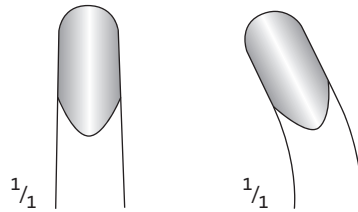

14 cm / 5½ inch

10-144.14

CLEVELAND gebogen – curved

Länge
length

Bestell-Nr.
Ordering No.

14 cm / 5½ inch

10-148.14

CLEVELAND gebogen – curved

Länge
length

Bestell-Nr.
Ordering No.

17 cm / 6¾ inch

10-152.17

STELLBRINK 2 mm 2 mm

Länge length	Bestell-Nr. Ordering No.	Bestell-Nr. Ordering No.
17 cm / 6 3/4 inch	10-156.01	10-156.02

MEAD gebogen – curved

Länge length	Bestell-Nr. Ordering No.
16,5 cm / 6 1/2 inch	10-160.16

HARTMANN gebogen – curved

Länge length	Bestell-Nr. Ordering No.
18,5 cm / 7 1/4 inch	10-134.18

JANSEN gerade – straight gebogen – curved

Länge length	Bestell-Nr. Ordering No.	Bestell-Nr. Ordering No.
18 cm / 7 inch	10-128.18	10-129.18

LUER gerade—straight gebogen—curved

Länge length	Bestell-Nr. Ordering No.	Bestell-Nr. Ordering No.
17 cm / 6½ inch	10-122.17	10-123.17