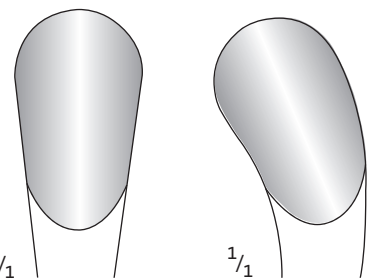

ECHLIN gerade-straight gerade-straight gerade-straight

Länge length	Maulbreite bite	Bestell-Nr. Ordering No.	Bestell-Nr. Ordering No.	Bestell-Nr. Ordering No.
23 cm / 9 inch	2x10 mm	10-115.23	-	-
	3x10 mm	-	10-116.23	-
	4x10 mm	-	-	10-117.23

STILLE gerade-straight gerade-straight

Länge length	Maulbreite bite	Bestell-Nr. Ordering No.	Bestell-Nr. Ordering No.
23 cm / 9 inch	5x14 mm	10-111.05	-
	6x14 mm	-	10-111.06

SEMB gebogen-curved

Länge length	Bestell-Nr. Ordering No.
23 cm / 9 inch	10-118.23

SAUERBRUCH gerade-straight gerade-straight

Länge length	Bestell-Nr. Ordering No.	Bestell-Nr. Ordering No.
31 cm / 12 ³ / ₈ inch	10-120.31	10-119.31

STILLE LUER gerade-straight gebogen-curved

Länge length	Bestell-Nr. Ordering No.	Bestell-Nr. Ordering No.
22 cm / 8 ¹ / ₂ inch	10-113.23	10-112.23
27 cm / 10 ¹ / ₂ inch	10-113.27	10-112.27

LEKSELL-STILLE

3 mm

8 mm

Länge length	Maulbreite bite	Bestell-Nr. Ordering No.
24 cm / 9½ inch	3 x 16 mm	10-110.03
	4 x 16 mm	10-110.04
	5 x 16 mm	10-110.05
	6 x 16 mm	10-110.06
	7 x 16 mm	10-110.07
	8 x 16 mm	10-110.08