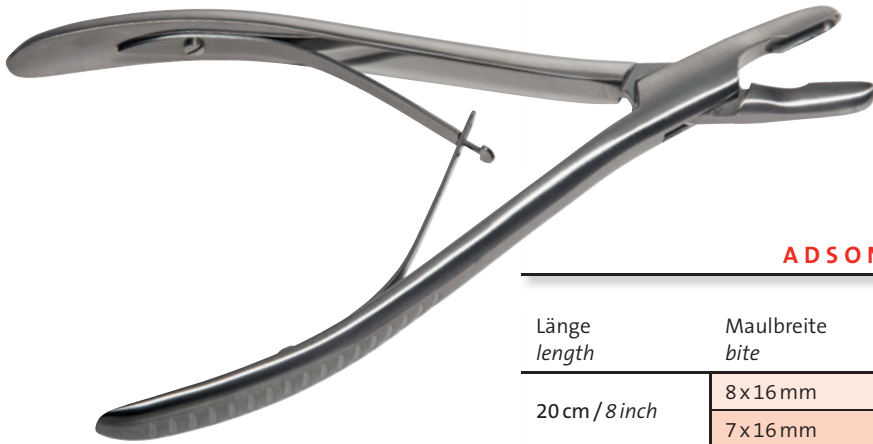

BLUMENTHAL 30° gebogen—curved 45° gebogen—curved 90° gebogen—curved

Länge length	Bestell-Nr. Ordering No.	Bestell-Nr. Ordering No.	Bestell-Nr. Ordering No.
15 cm / 6 inch	10-172.15	10-176.15	10-180.15

LUER gebogen—curved gebogen—curved gebogen—curved

Länge length	Bestell-Nr. Ordering No.	Bestell-Nr. Ordering No.	Bestell-Nr. Ordering No.
15 cm / 6 inch	10-184.15	10-188.15	10-192.15

LEMPERT gerade—straight gebogen—curved

Länge length	Bestell-Nr. Ordering No.	Bestell-Nr. Ordering No.
19 cm / 7½ inch	10-124.19	10-125.19

LEMPERT gerade—straight gebogen—curved

Länge length	Bestell-Nr. Ordering No.	Bestell-Nr. Ordering No.
16 cm / 6½ inch	10-126.16	10-127.16

ADSON gerade—straight gebogen—curved

Länge length	Maulbreite bite	Bestell-Nr. Ordering No.	Bestell-Nr. Ordering No.
20 cm / 8 inch	8 x 16 mm	10-135.20	10-136.20
	7 x 16 mm	10-137.20	10-138.20