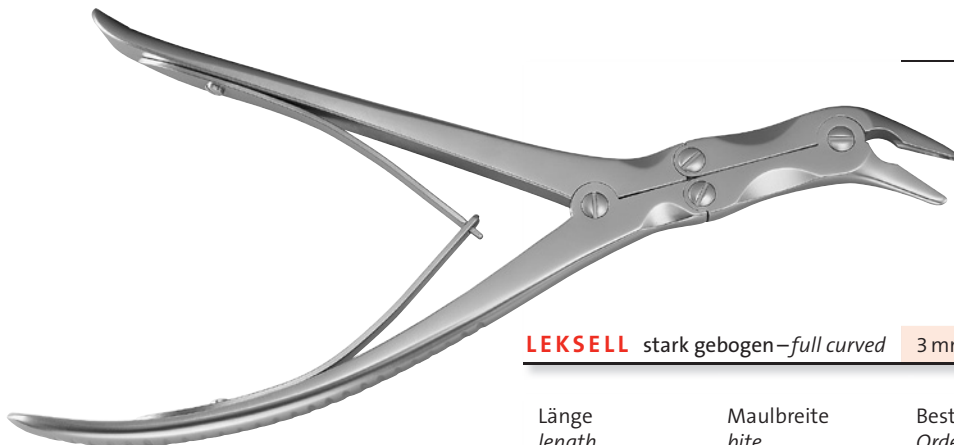

SAUERBRUCH gerade-straight gerade-straight

Länge length	Bestell-Nr. Ordering No.	Bestell-Nr. Ordering No.
31 cm / 12 ³ / ₈ inch	10-120.31	10-119.31

STILLE LUER gerade-straight gebogen-curved

Länge length	Bestell-Nr. Ordering No.	Bestell-Nr. Ordering No.
22 cm / 8 ¹ / ₂ inch	10-113.23	10-112.23
27 cm / 10 ¹ / ₂ inch	10-113.27	10-112.27

LEKSELL-STILLE

3 mm

8 mm

Länge length	Maulbreite bite	Bestell-Nr. Ordering No.
24 cm / 9½ inch	3 x 16 mm	10-110.03
	4 x 16 mm	10-110.04
	5 x 16 mm	10-110.05
	6 x 16 mm	10-110.06
	7 x 16 mm	10-110.07
	8 x 16 mm	10-110.08