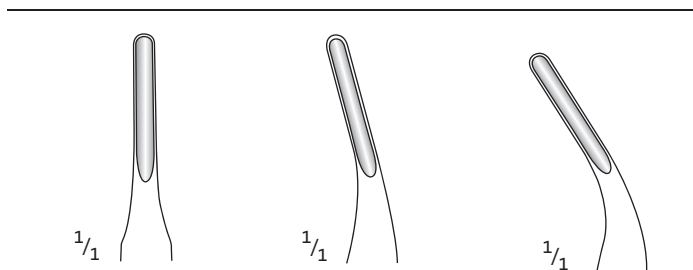

Länge
length

Bestell-Nr.
Ordering No.

18 cm / 7 inch

10-102.18

ZAUFAL-JANSEN gebogen—curved

Länge
length

Bestell-Nr.
Ordering No.

18 cm / 7 inch

Bestell-Nr.
Ordering No.

20 cm / 8 inch

10-208.20

RUSKIN gerade—straight gebogen—curved

Länge length	Grösse size	Bestell-Nr. Ordering No.	Bestell-Nr. Ordering No.
18 cm / 7 inch	4 mm	10-106.04	10-104.04
	5 mm	10-106.05	10-104.05
	6 mm	10-106.06	10-104.06
	7 mm	10-106.07	10-104.07

RUSKIN gebogen—curved

Länge length	Grösse size	Bestell-Nr. Ordering No.
23 cm / 9 inch	5 mm	10-108.05
	6 mm	10-108.06
	7 mm	10-108.07

SMITH-PETERSEN gerade—straight gebogen—curved stark geb.—full curved

Länge length	Bestell-Nr. Ordering No.	Bestell-Nr. Ordering No.	Bestell-Nr. Ordering No.
24 cm / 9½ inch	10-131.24	10-132.24	10-133.24

STILLE RUSKIN gebogen – curved

Länge
length

23 cm / 9 inch

Bestell-Nr.
Ordering No.