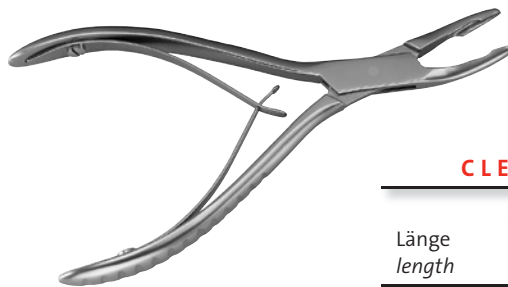

DALE 3 mm

Länge length	Bestell-Nr. Ordering No.
34 cm / 13 ² / ₃ inch	10-156.03

SYPERT ohne Zähne – without teeth mit Zähne – with teeth

Länge length	Maulbreite bite	Bestell-Nr. Ordering No.	Bestell-Nr. Ordering No.
36 cm / 14 ³ / ₈ inch	4 mm	10-145.04	–
	5 mm	10-145.05	–
	8 mm	10-145.08	10-150.08
	12 mm	10-145.12	10-150.12

MINI-FRIEDMANN gebogen – curved

Länge
length

Bestell-Nr.
Ordering No.

12 cm / 5 inch

10-140.12

FRIEDMANN gebogen – curved

Länge
length

Bestell-Nr.
Ordering No.

14 cm / 5½ inch

10-144.14

CLEVELAND gebogen – curved

Länge
length

Bestell-Nr.
Ordering No.

14 cm / 5½ inch

10-148.14

CLEVELAND gebogen – curved

Länge
length

Bestell-Nr.
Ordering No.

17 cm / 6¾ inch

10-152.17

STELLBRINK 2 mm 2 mm

Länge length	Bestell-Nr. Ordering No.	Bestell-Nr. Ordering No.
17 cm / 6 3/4 inch	10-156.01	10-156.02

MEAD gebogen – curved