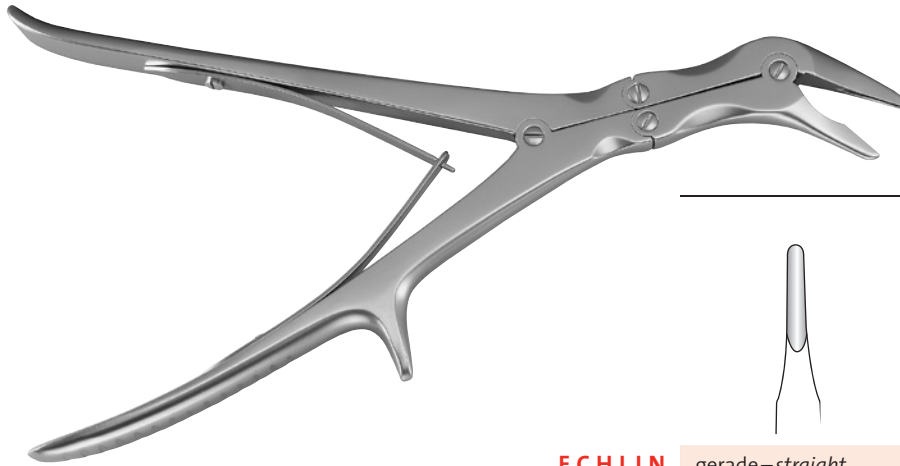

10-114.23

FRYKHOLM gebogen – curved

Länge
length

24 cm / 9½ inch

Bestell-Nr.
Ordering No.

10-220.24

STILLE LUER gerade – straight gebogen – curved

Länge
length

22 cm / 8½ inch

26 cm / 10½ inch

Bestell-Nr.
Ordering No.

10-113.22

10-113.26

Bestell-Nr.
Ordering No.

10-112.22

10-112.26

ECHLIN gerade-straight gerade-straight gerade-straight

Länge length	Maulbreite bite	Bestell-Nr. Ordering No.	Bestell-Nr. Ordering No.	Bestell-Nr. Ordering No.
23 cm / 9 inch	2x10 mm	10-115.23	-	-
	3x10 mm	-	10-116.23	-
	4x10 mm	-	-	10-117.23