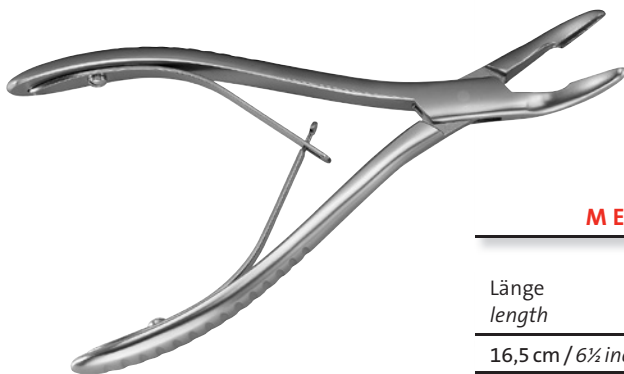

14 cm / 5½ inch

10-144.14

CLEVELAND gebogen – curved

Länge
length

Bestell-Nr.
Ordering No.

14 cm / 5½ inch

10-148.14

CLEVELAND gebogen – curved

Länge
length

Bestell-Nr.
Ordering No.

17 cm / 6¾ inch

10-152.17

STELLBRINK 2 mm 2 mm

Länge length	Bestell-Nr. Ordering No.	Bestell-Nr. Ordering No.
17 cm / 6 3/4 inch	10-156.01	10-156.02

MEAD gebogen – curved

Länge length	Bestell-Nr. Ordering No.
16,5 cm / 6 1/2 inch	10-160.16

HARTMANN gebogen – curved

Länge length	Bestell-Nr. Ordering No.
18,5 cm / 7 1/4 inch	10-134.18

JANSEN gerade – straight gebogen – curved

Länge length	Bestell-Nr. Ordering No.	Bestell-Nr. Ordering No.
18 cm / 7 inch	10-128.18	10-129.18

LUER gerade—straight gebogen—curved

Länge length	Bestell-Nr. Ordering No.	Bestell-Nr. Ordering No.
17 cm / 6½ inch	10-122.17	10-123.17