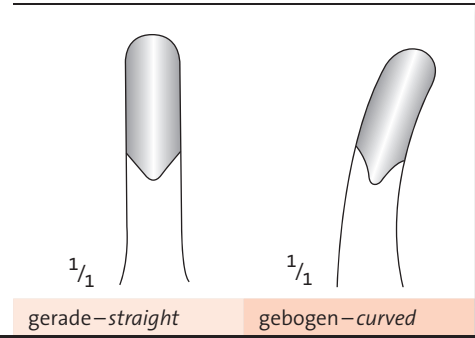

BLUMENTHAL 30° gebogen—curved 45° gebogen—curved 90° gebogen—curved

Länge length	Bestell-Nr. Ordering No.	Bestell-Nr. Ordering No.	Bestell-Nr. Ordering No.
15 cm / 6 inch	10-172.15	10-176.15	10-180.15

LUER gebogen—curved gebogen—curved gebogen—curved

Länge length	Bestell-Nr. Ordering No.	Bestell-Nr. Ordering No.	Bestell-Nr. Ordering No.
15 cm / 6 inch	10-184.15	10-188.15	10-192.15

LEMPERT gerade—straight gebogen—curved

Länge length	Bestell-Nr. Ordering No.	Bestell-Nr. Ordering No.
19 cm / 7½ inch	10-124.19	10-125.19

LEMPERT gerade—straight gebogen—curved

Länge length	Bestell-Nr. Ordering No.	Bestell-Nr. Ordering No.
16 cm / 6½ inch	10-126.16	10-127.16

ADSON gerade—straight gebogen—curved

Länge length	Maulbreite bite	Bestell-Nr. Ordering No.	Bestell-Nr. Ordering No.
20 cm / 8 inch	8 x 16 mm	10-135.20	10-136.20
	7 x 16 mm	10-137.20	10-138.20