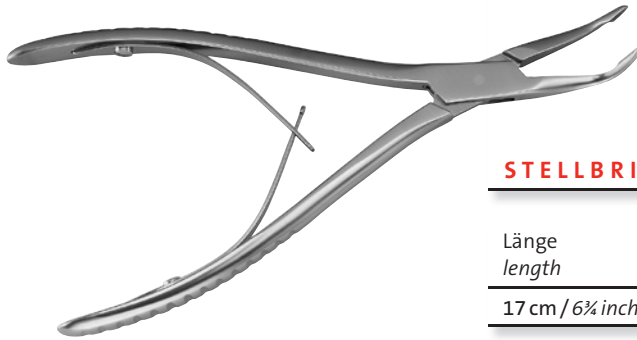

MINI-FRIEDMANN gebogen – curved

Länge
length

Bestell-Nr.
Ordering No.

12 cm / 5 inch

10-140.12

FRIEDMANN gebogen – curved

Länge
length

Bestell-Nr.
Ordering No.

14 cm / 5½ inch

10-144.14

CLEVELAND gebogen – curved

Länge
length

Bestell-Nr.
Ordering No.

14 cm / 5½ inch

10-148.14

CLEVELAND gebogen – curved

Länge
length

Bestell-Nr.
Ordering No.

17 cm / 6¾ inch

10-152.17

STELLBRINK 2 mm 2 mm

Länge length	Bestell-Nr. Ordering No.	Bestell-Nr. Ordering No.
17 cm / 6 3/4 inch	10-156.01	10-156.02

MEAD gebogen – curved

Länge length	Bestell-Nr. Ordering No.
16,5 cm / 6 1/2 inch	10-160.16

HARTMANN gebogen – curved

Länge length	Bestell-Nr. Ordering No.
18,5 cm / 7 1/4 inch	10-134.18

JANSEN gerade – straight gebogen – curved