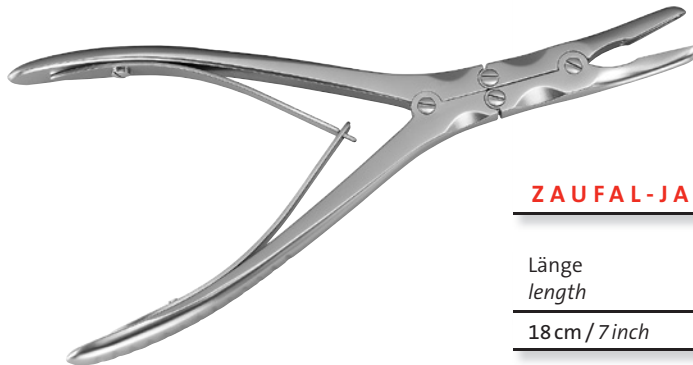

BÖHLER gerade – straight gebogen – curved

Länge length	Grösse size	Bestell-Nr. Ordering No.	Bestell-Nr. Ordering No.
15 cm / 6 inch	3 mm	10-100.03	10-101.03
	4 mm	10-100.04	10-101.04
	5 mm	10-100.05	10-101.05

KLEINERT-KUTZ leicht geb. – slightly curved 2x13 mm stark gebogen – full curved 3x8 mm

Länge length	Bestell-Nr. Ordering No.	Bestell-Nr. Ordering No.
15 cm / 6 inch	10-196.02	10-200.03

BEYER gebogen—curved

Länge
length

Bestell-Nr.
Ordering No.

18 cm / 7 inch

10-102.18

ZAUFAL-JANSEN gebogen—curved

Länge
length

Bestell-Nr.
Ordering No.

18 cm / 7 inch

10-103.18

MAYFIELD gebogen—curved

Länge
length

Bestell-Nr.
Ordering No.

17 cm / 6 3/4 inch

10-204.17

MARQUARDT gebogen—curved

Länge
length