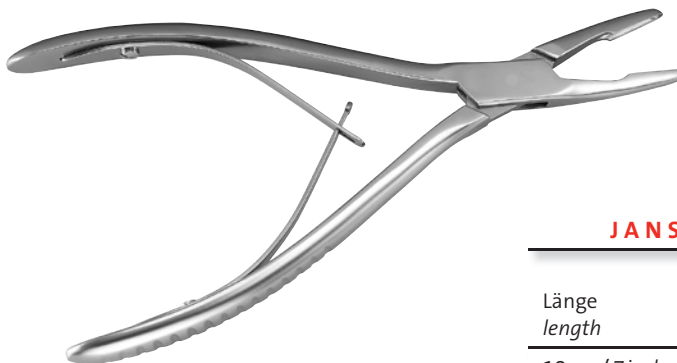

14 cm / 5½ inch

10-144.14

CLEVELAND gebogen – curved

Länge
length

Bestell-Nr.
Ordering No.

14 cm / 5½ inch

10-148.14

CLEVELAND gebogen – curved

Länge
length

Bestell-Nr.
Ordering No.

17 cm / 6¾ inch

10-152.17

STELLBRINK 2 mm 2 mm

Länge length	Bestell-Nr. Ordering No.	Bestell-Nr. Ordering No.
17 cm / 6 3/4 inch	10-156.01	10-156.02

MEAD gebogen – curved

Länge length	Bestell-Nr. Ordering No.
16,5 cm / 6 1/2 inch	10-160.16

HARTMANN gebogen – curved

Länge length	Bestell-Nr. Ordering No.
18,5 cm / 7 1/4 inch	10-134.18

JANSEN gerade – straight gebogen – curved

Länge length	Bestell-Nr. Ordering No.	Bestell-Nr. Ordering No.
18 cm / 7 inch	10-128.18	10-129.18

LUER gerade—straight gebogen—curved

Länge length	Bestell-Nr. Ordering No.	Bestell-Nr. Ordering No.
17 cm / 6½ inch	10-122.17	10-123.17